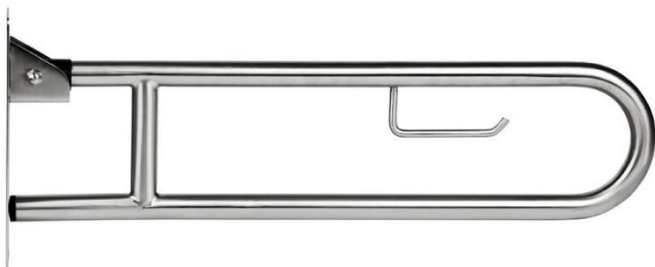

Útiles WC Barra Sujeción Abatible Inoxidable Satinada con portarrollos integrado

0072212

200 x 780 mm

1X1